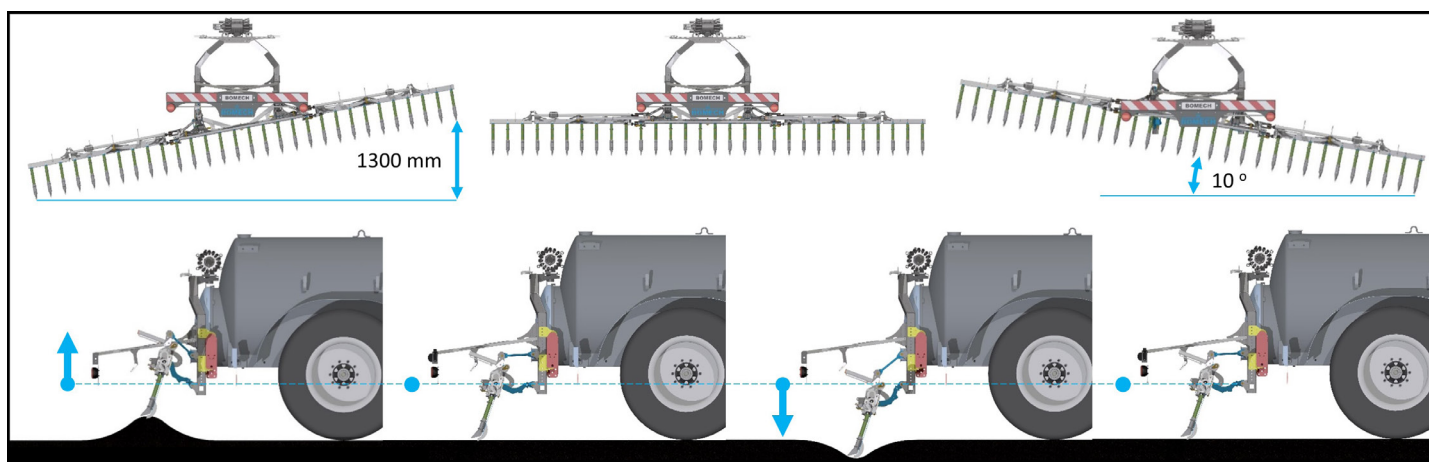

KEIN BERG ZU HOCH!

DER NEUE **BOMECH UP** 6,0 / 7,5  
9,0 / 10,5  
METER

**BOMECH FCS-SYSTEM**

**NEU**

Anbaukonsole mit Schnellwechsel system

Kompakt einklappen

Alrena Schneidverteiler

- Serienmäßig mit Bomech FCS System, jederzeit den optimalen Winkel der Schleppschuhe
- Optimale Boden Anpassung in Quer- und Längsrichtung
- Superleicht ab 400 KG bei 6,0 Meter Arbeitsbreite
- Anbau mit Schnellwechselsystem
- Alrena Schneidverteilkopf