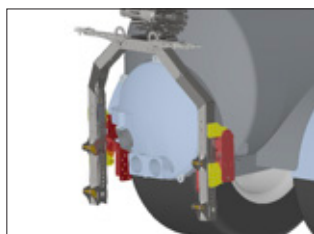

KEIN BERG ZU HOCH!

DER NEUE **BOMECH UP** 6,0 / 7,5  
9,0 / 10,5  
METER

**BOMECH FCS-SYSTEM**

**NEU**

Anbaukonsole mit Schnellwechsel system

Kompakt einklappen

Alrena Schneidverteiler

- Serienmäßig mit Bomech FCS System, jederzeit den optimalen Winkel der Schleppschuhe
- Optimale Boden Anpassung in Quer- und Längsrichtung
- Superleicht ab 400 KG bei 6,0 Meter Arbeitsbreite
- Anbau mit Schnellwechselsystem
- Alrena Schneidverteilkopf